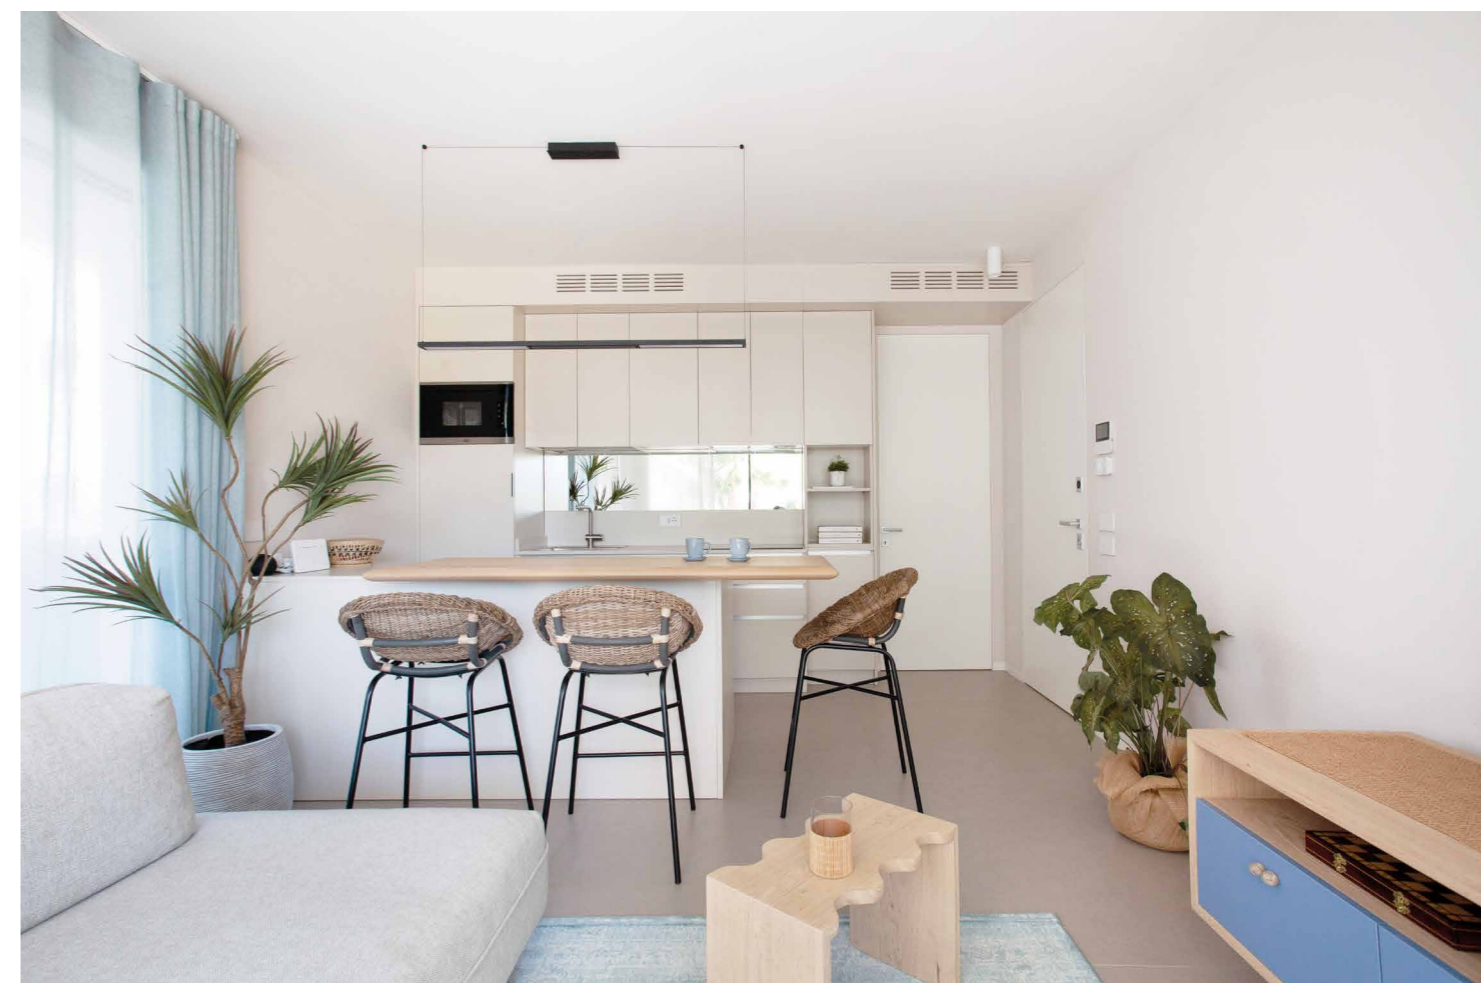

Tappeto
Rugvista
Tavolino/Sgabello ed
Arredo TV su disegno
amarantostudio